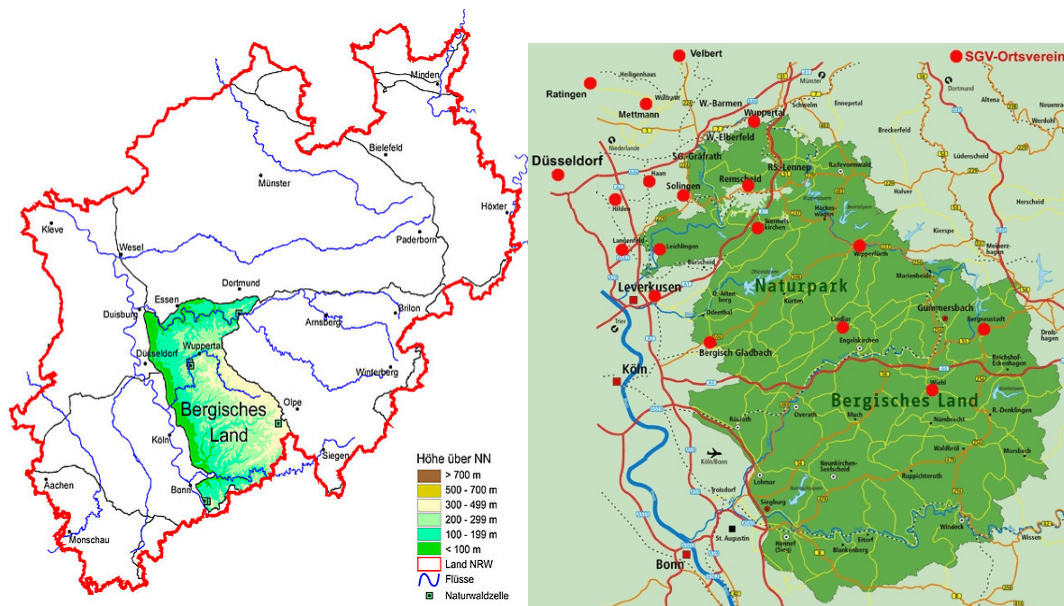

Das Bergisch Land ruft

Der Stammtisch Düsseldorf lädt zu nächsten KFT-Treffen ein 28.09. – 30.09.2018

Wir laden Euch zum nächsten KFT-Treffen 2018 in die Jugendherberge Radevormwald ein.

Anreise: 28.09.2018 ab 14:00 Uhr
Abreise: 30.09.2018 bis 10:00 Uhr

Radevormwald liegt nord-östlich am Rande des Bergischen Land. Ihr habt die Möglichkeit direkt von der Jugendherberge ohne Anfahrt ins Bergische zu fahren.

Für das leibliche Wohl wird auch gesorgt.

Geplant ist für den Samstagabend, nach dem Abendessen ein Lagerfeuer mit Stockbrot.

Lage & Anreise

Radevormwald, eine der ältesten Städte des Bergischen Landes, ist umgeben von Wald und Stauseen. Die Jugendherberge liegt am Stadtrand und ist nur 10 min zu Fuß vom Ortskern entfernt.

von Köln oder Wuppertal:

Autobahn A1 bis Abfahrt Remscheid/ Radevormwald, dann weiter auf der B229 über Lennep bis Radevormwald. Nach dem Ortseingangsschild an der 5. Ampel links in die Kaiserstraße Richtung Zentrum abbiegen. Wieder die 3. Straße links in die Telegrafienstraße abbiegen und immer geradeaus fahren. Dann rechts und direkt wieder links der Telegrafienstraße weiter folgen. Nach ca. 500 m erreicht Ihr die Jugendherberge.